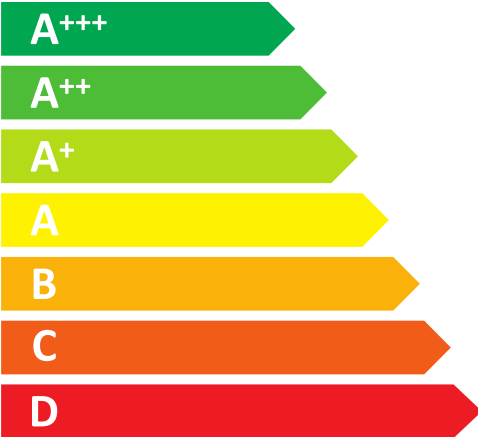

ENERG
енергия · ενεργεια

Bosch

SMS2HTW60E

ENERGIA · ЕНЕРГИЯ · ΕΝΕΡΓΕΙΑ
ENERGIJA · ENERGY · ENERGIE
ENERGI

258
kWh/annum

2660
L/annum

ABCDEFGG

x**12**